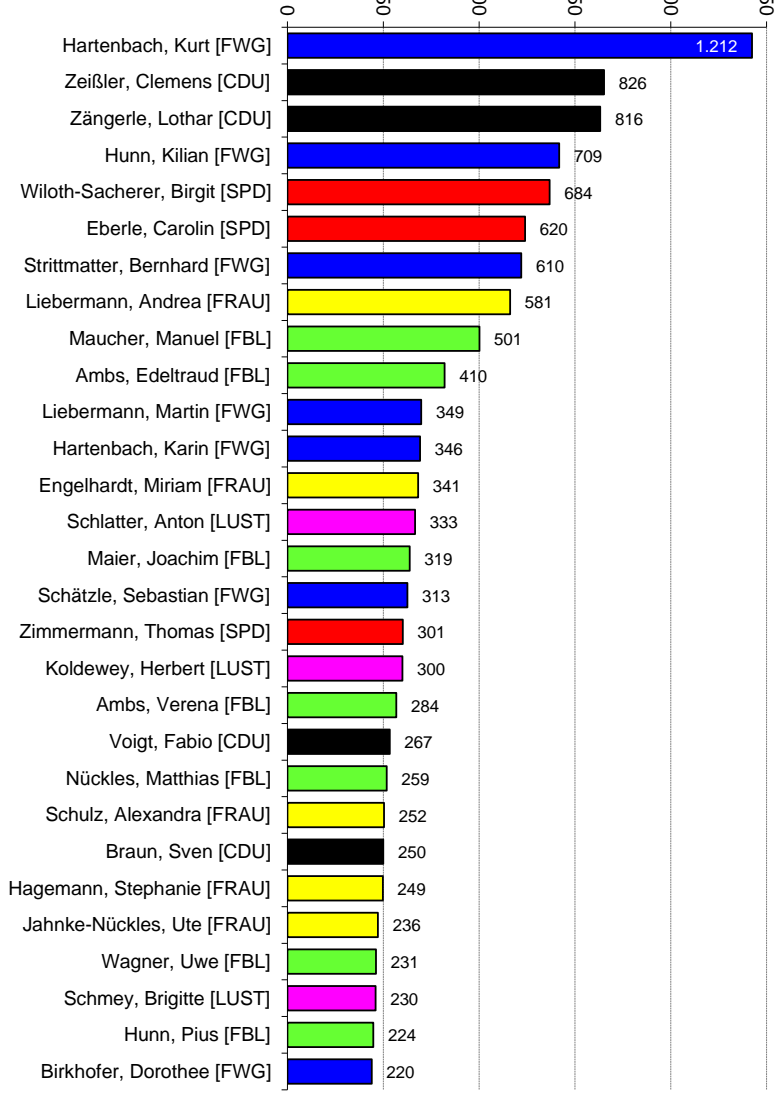

"Top 30"

17.405 Stimmen insgesamt