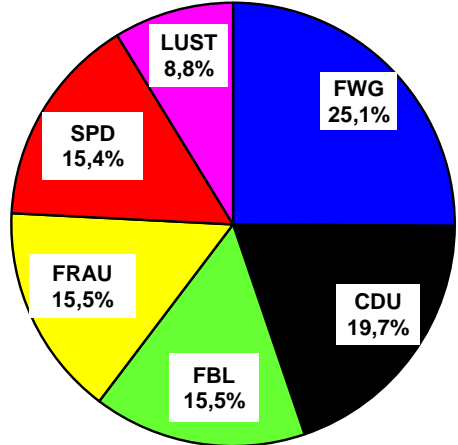

Wahlberechtigte	2.168
Wähler	1.516
Wahlbeteiligung	69,9%
Ungültige Zettel	23
Gültige Zettel	1.493
Gültige Stimmen	17.405